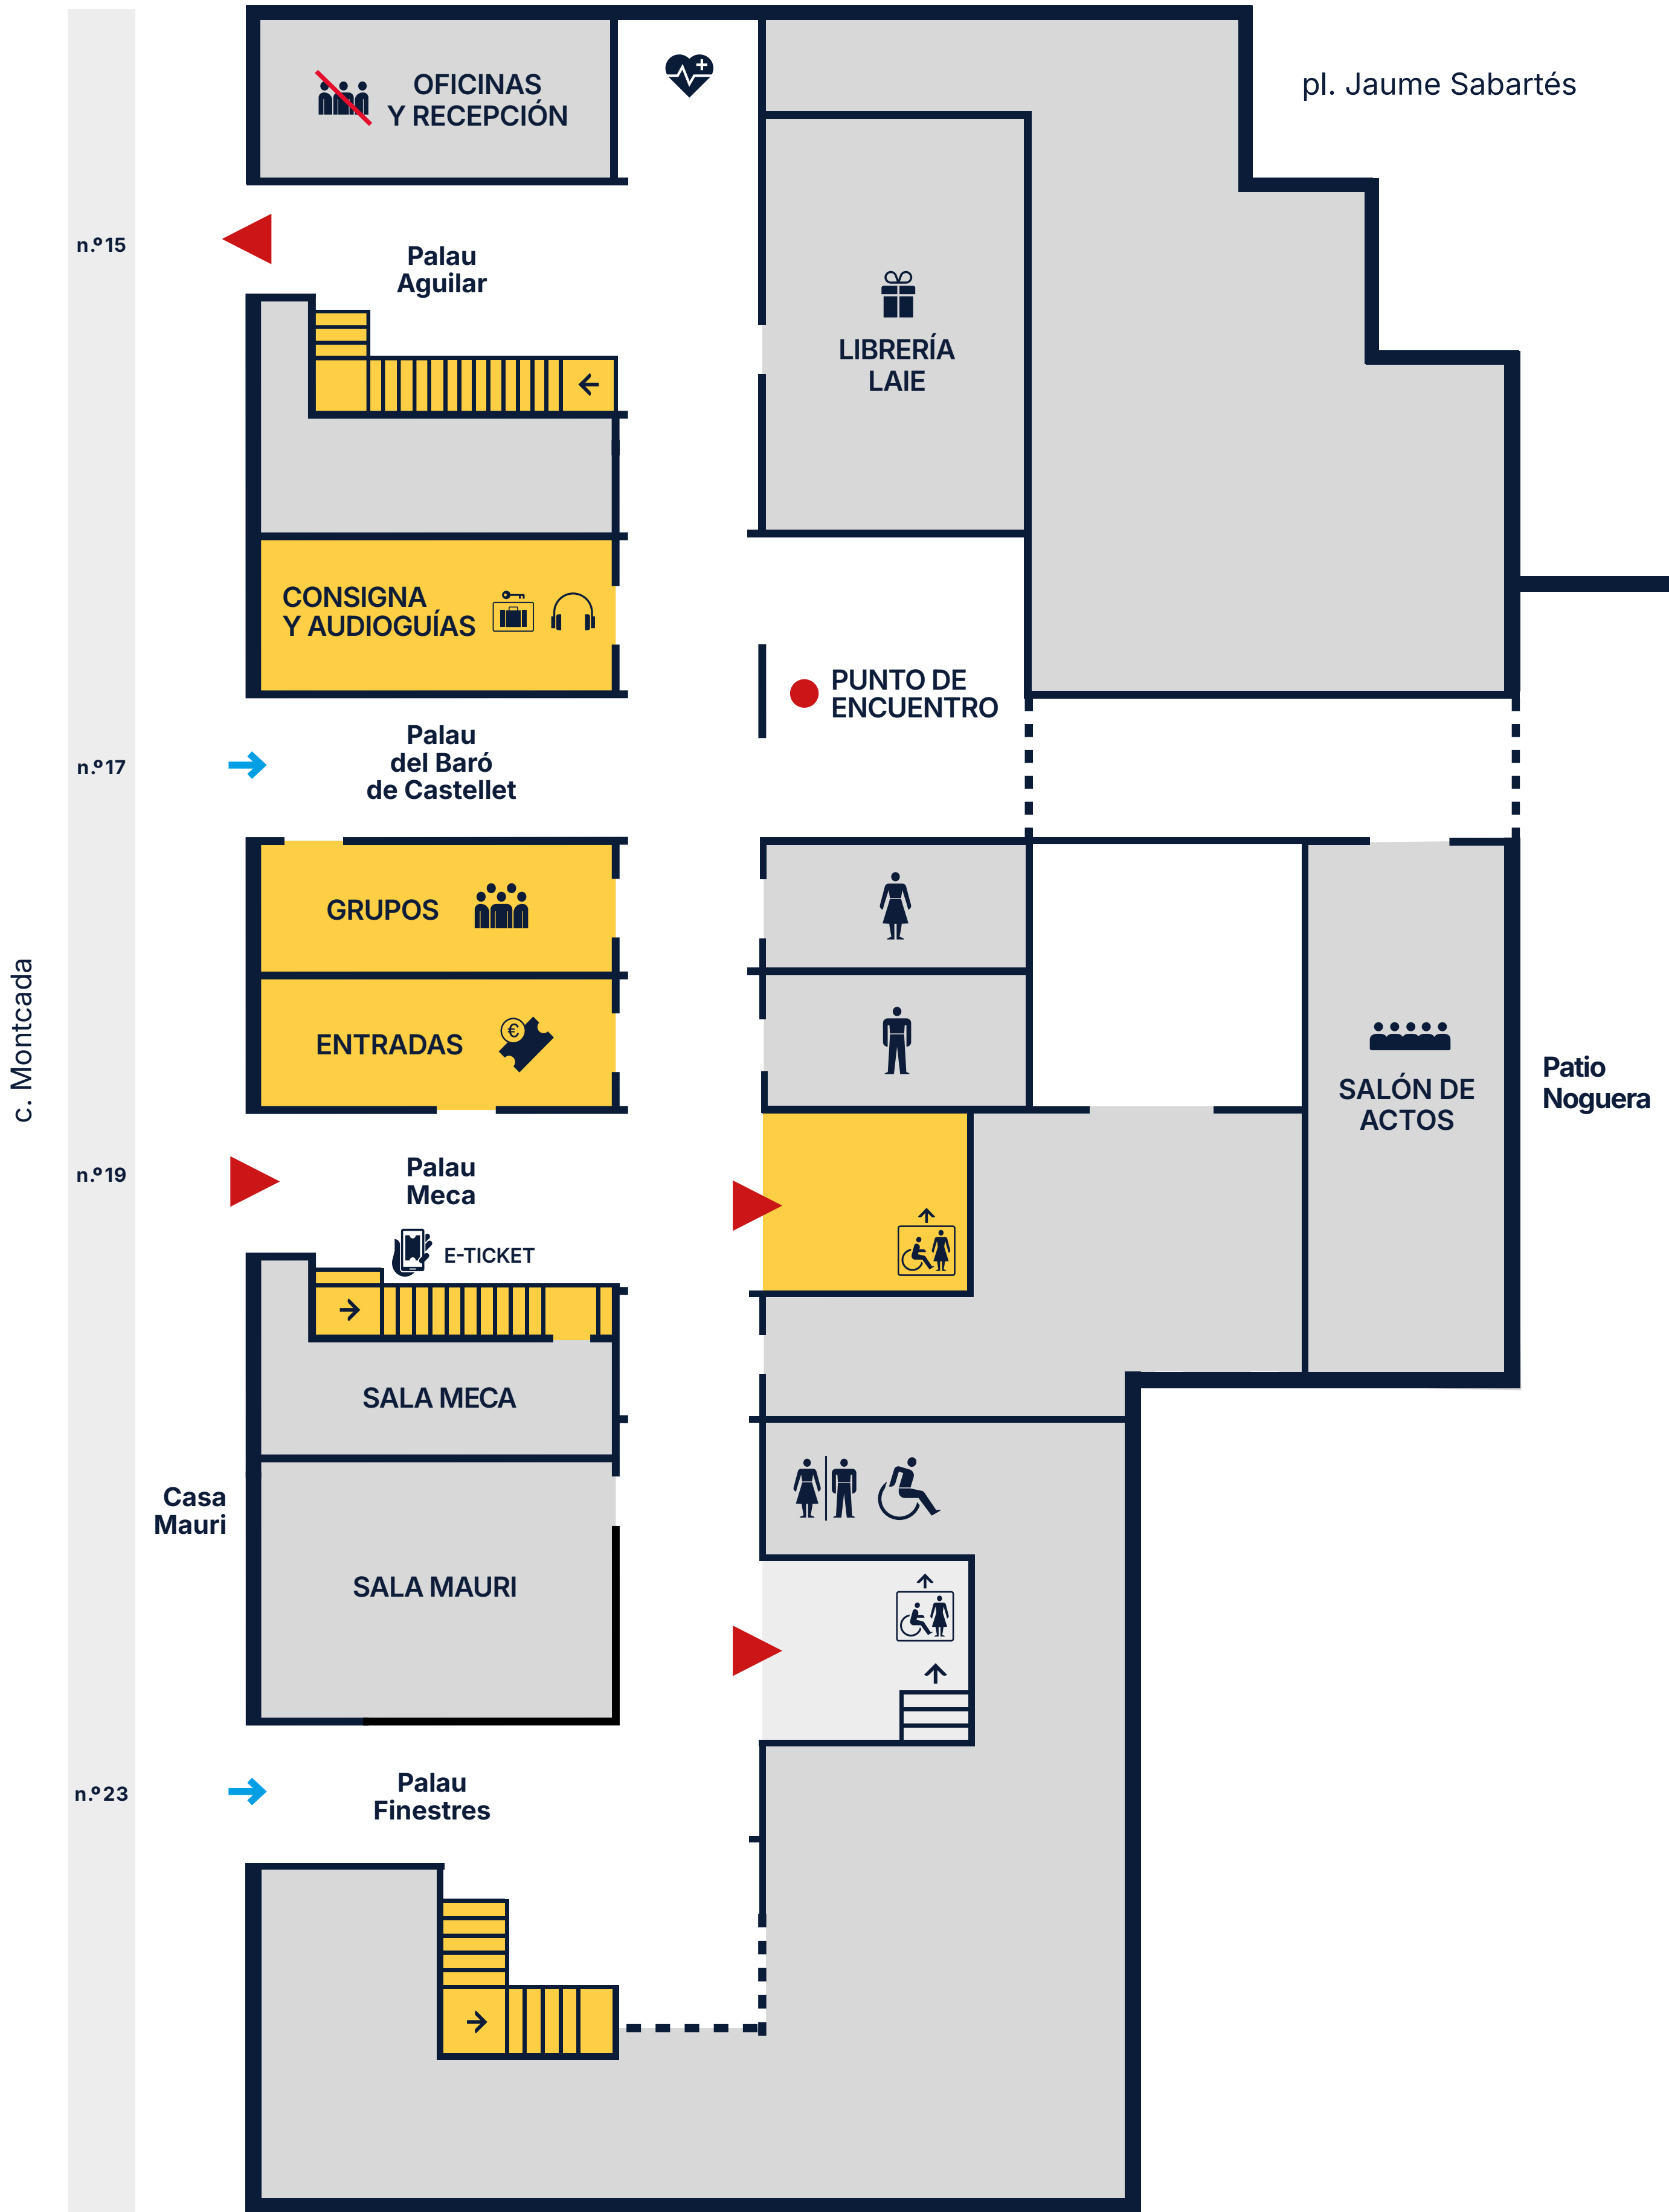

Plano del Museo

PLANTA 0

PLANTA 1

Planta 0

c. de Cremat Gran i Xic

Planta 1

OBRA DESTACADA (SALA 2)

La tía Pepa

1896

i

OBRA DESTACADA (SALA 8)

Azoteas de Barcelona

1903

i

OBRA DESTACADA (SALA 14)

Las Meninas

1957

i

OBRA DESTACADA (SALA 13)

Los pichones

1957

i

OBRA DESTACADA (SALA 12)

Jaume Sabartés con gorguera y sombrero

1939

i

OBRA DESTACADA (SALA A1)

Búho

1961

i