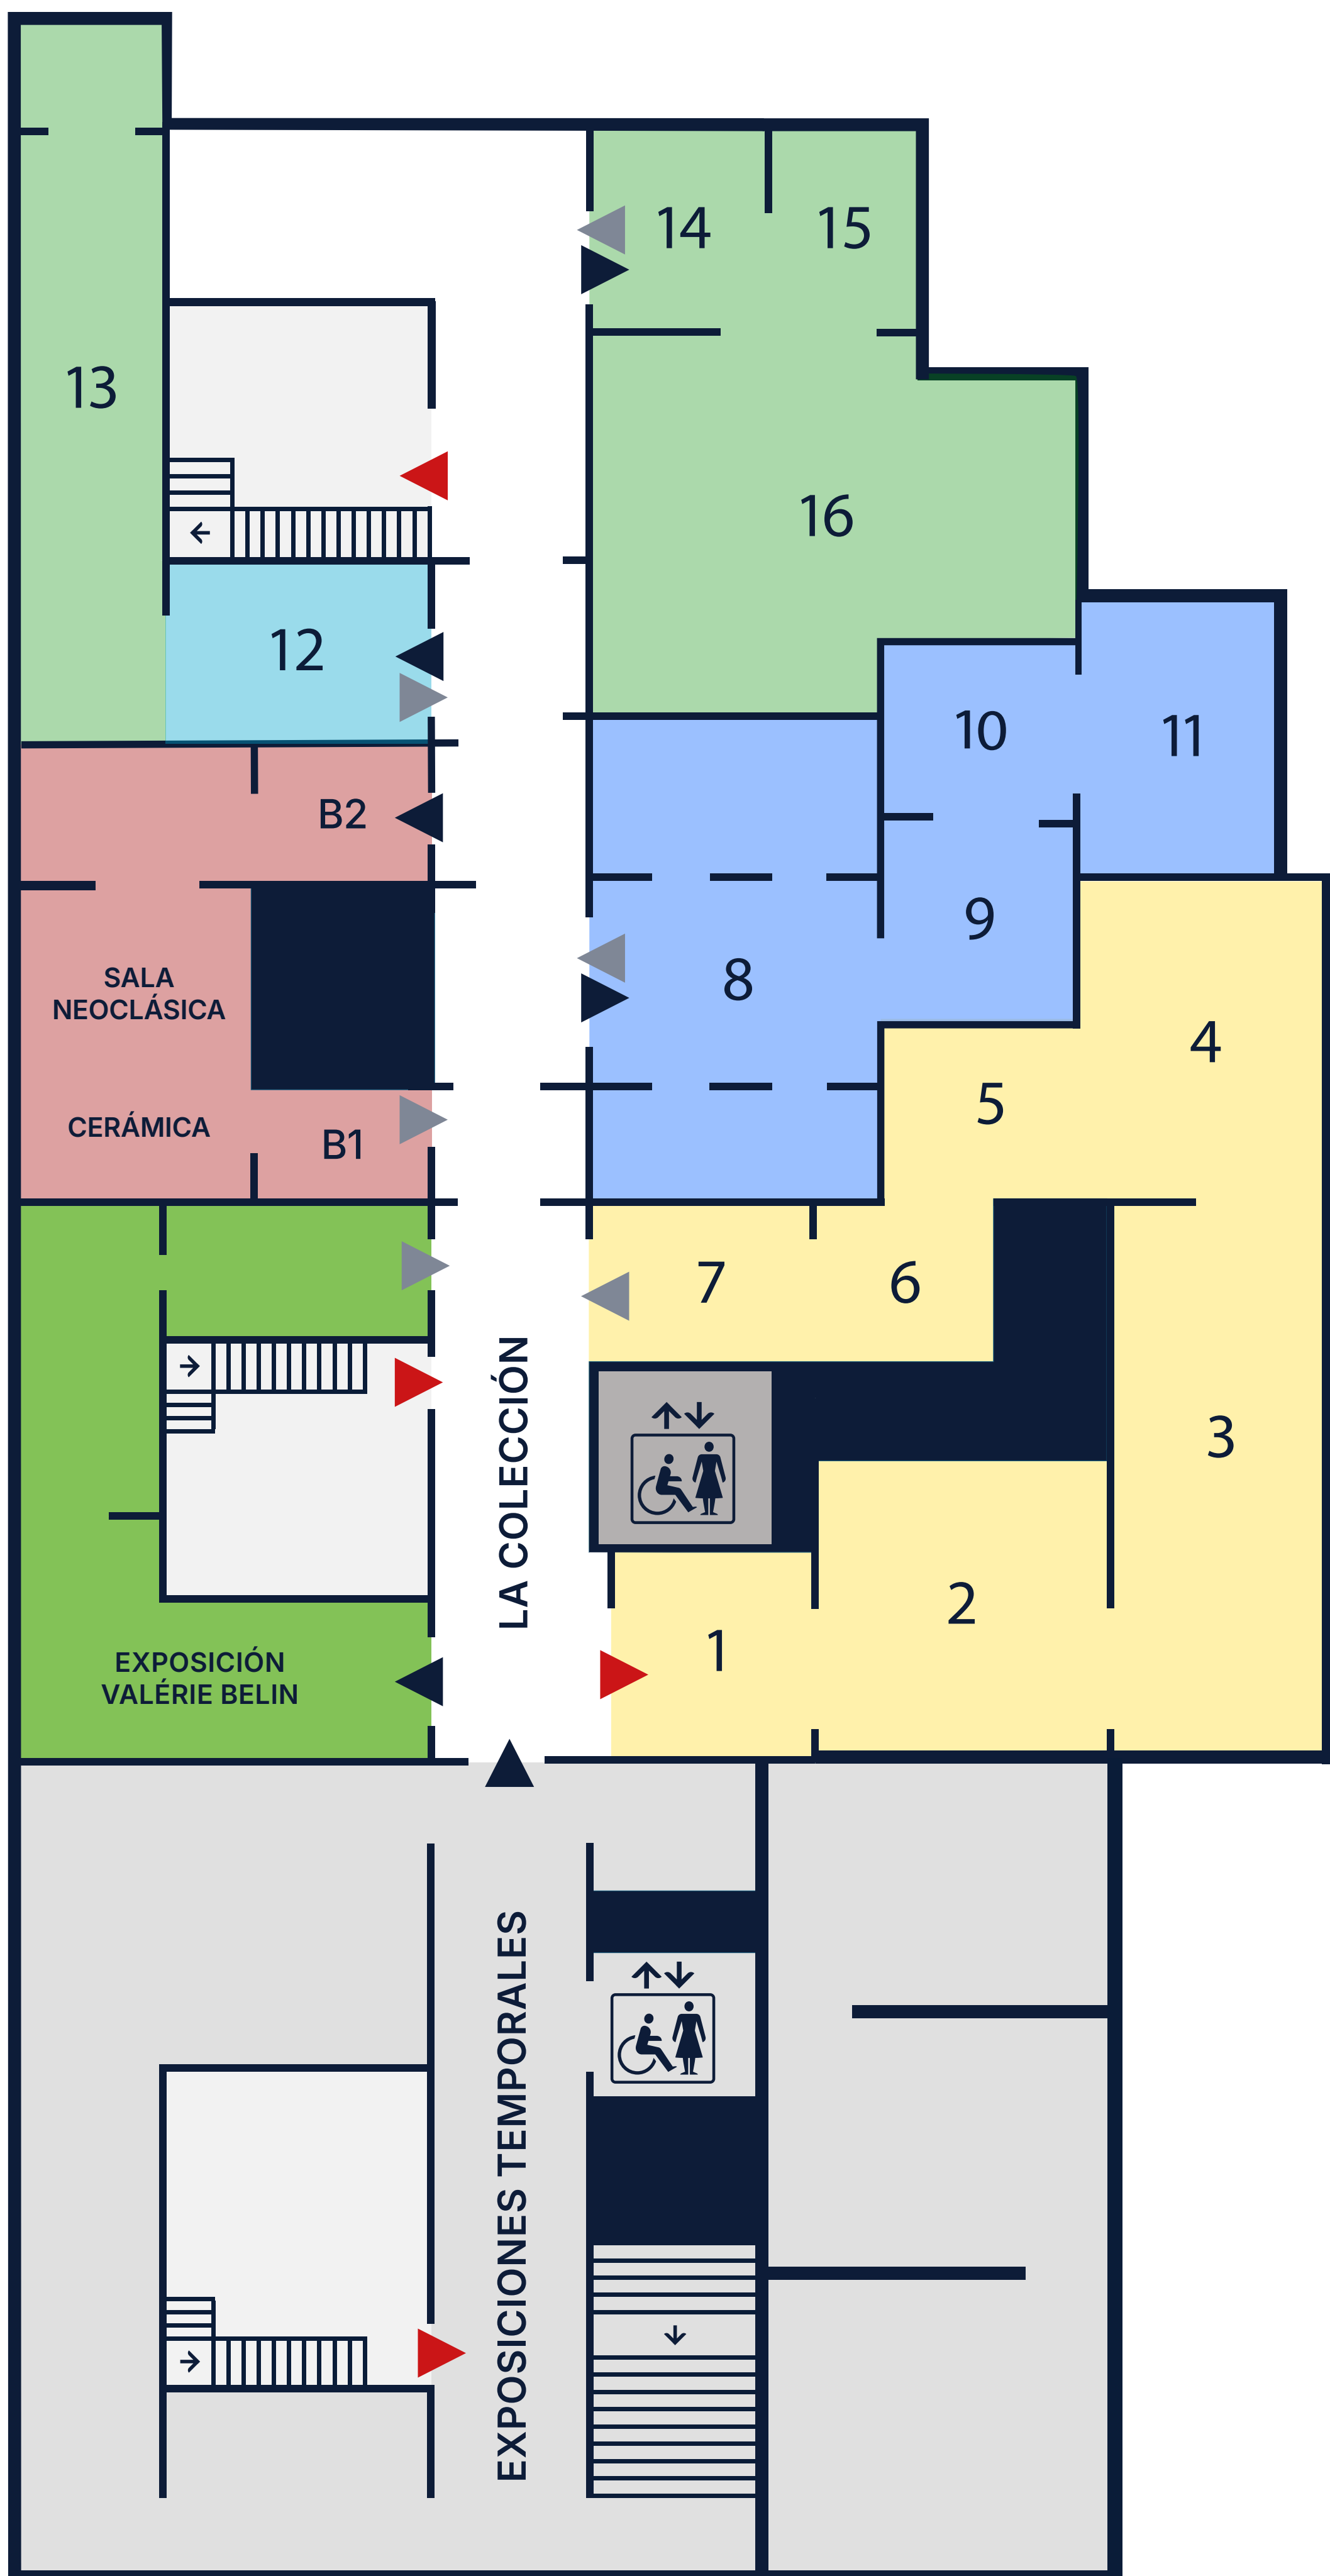

Plano del Museo

PLANTA 0

PLANTA 1

Planta 0

c. de Cremat Gran i Xic

Planta 1

OBRA DESTACADA (SALA 2)

La tía Pepa

1896

i

OBRA DESTACADA (SALA 8)

Azoteas de Barcelona

1903

i

OBRA DESTACADA (SALA 14)

Las Meninas

1957

i

OBRA DESTACADA (SALA 13)

Los pichones

1957

i

OBRA DESTACADA (SALA 12)

Jaume Sabartés con gorguera y sombrero