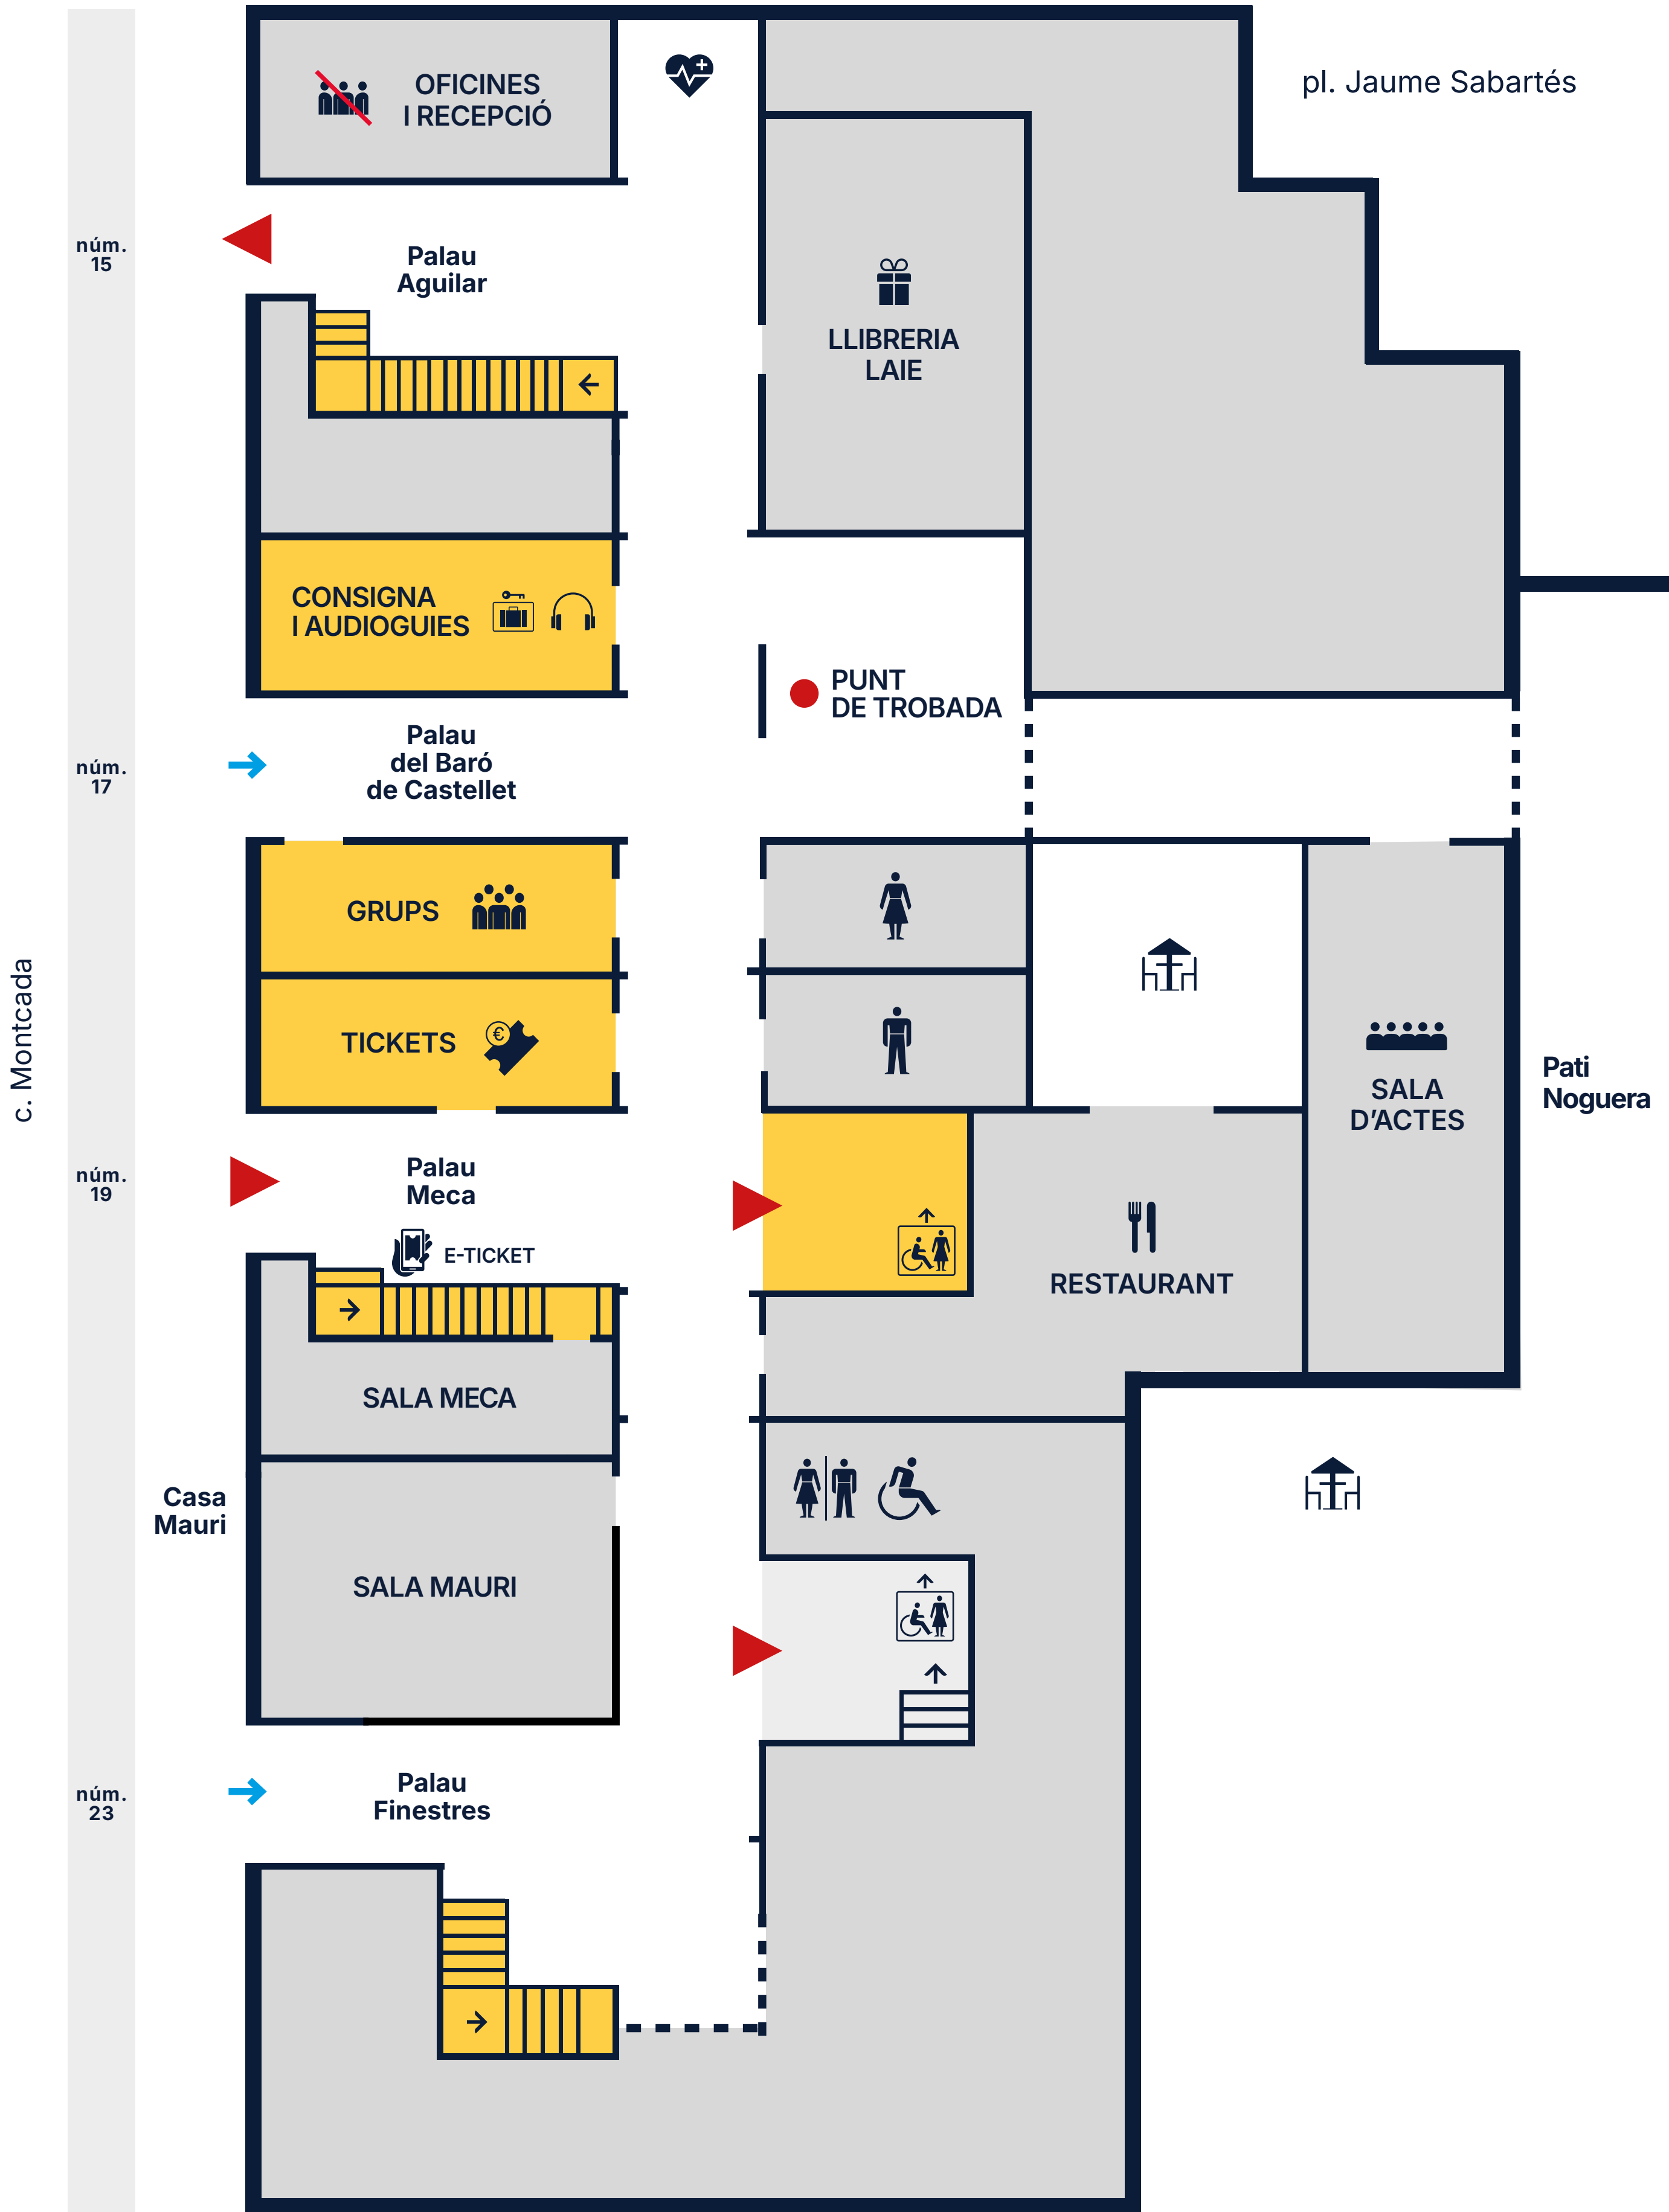

# Plànol del Museu

PLANTA 0

PLANTA 1

# Planta 1

OBRA DESTACADA (SALA 2)

# La tia Pepa

1896

OBRA DESTACADA (SALA 8)

# Terrats de Barcelona

1903

OBRA DESTACADA (SALA 14)